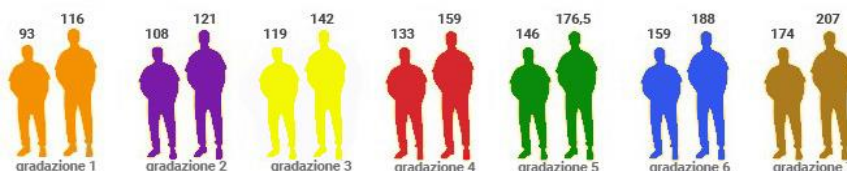

12100 CUNEO - VIA MONDOLE' 10 Tel. 0171 348302

C.F. - P.IVA 01976920049 - Reg. Imprese di Cuneo 01976920049

www.lalucerna.it - Email : info@lalucerna.it